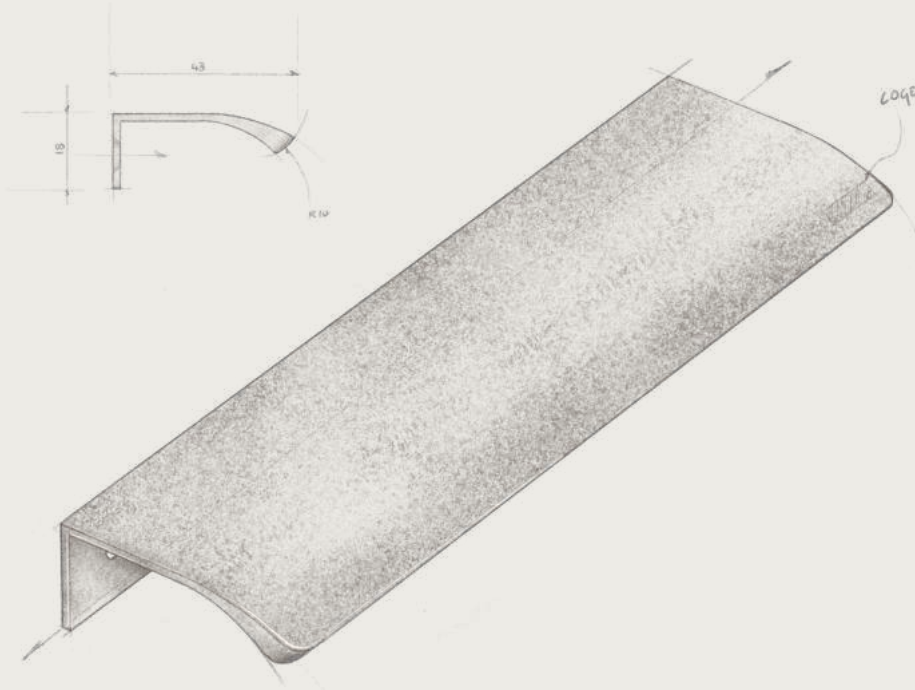

Brushed Nickel Handle

STOCKHOLM · 80cm Wall Hung · Midnight Grey Matt · Brushed Nickel Handle

50cm · Wall Hung · 1 Drawer · Gloss White

60cm · Wall Hung · 2 Drawer · Arctic Grey Matt

60cm · Floorstanding · 2 Drawer · Ocean Blue Matt