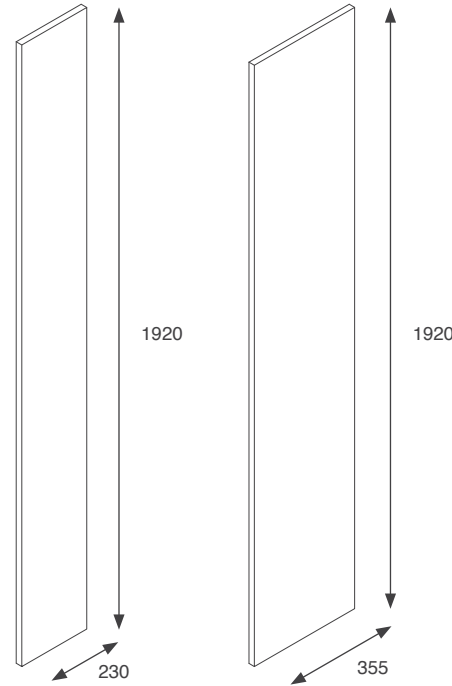

Tall End Panels

Slimline Tall End Panel - 230mm Depth

Black Matt MLFFSLTEPBL	Indigo Matt MLFFSLTEPIN
Dust Grey Matt MLFFSLTEPDG	Cashmere Matt MLFFSLTEPCA
Fir Green Matt MLFFSLTEPFG	White Gloss MLFFSLTEPWH

RRP: £118

Standard Tall End Panel - 355mm Depth

Black Matt MLFFTEPBL	Indigo Matt MLFFTEPIN
Dust Grey Matt MLFFTEPDG	Cashmere Matt MLFFTEPCA
Fir Green Matt MLFFTEPFG	White Gloss MLFFTEPWH

RRP: £156