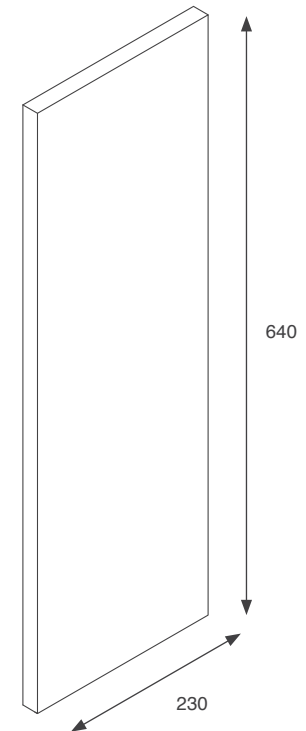

RRP: £428

Wall Hanging
Fittings Included

Slimline Wall End Panel - 230mm Depth

 Black Matt MLFFSLWEPBL	 Indigo Matt MLFFSLWEPIN
 Dust Grey Matt MLFFSLWEPDG	 Cashmere Matt MLFFSLWEPCA
 Fir Green Matt MLFFSLWEPFG	 White Gloss MLFFSLWEPWH